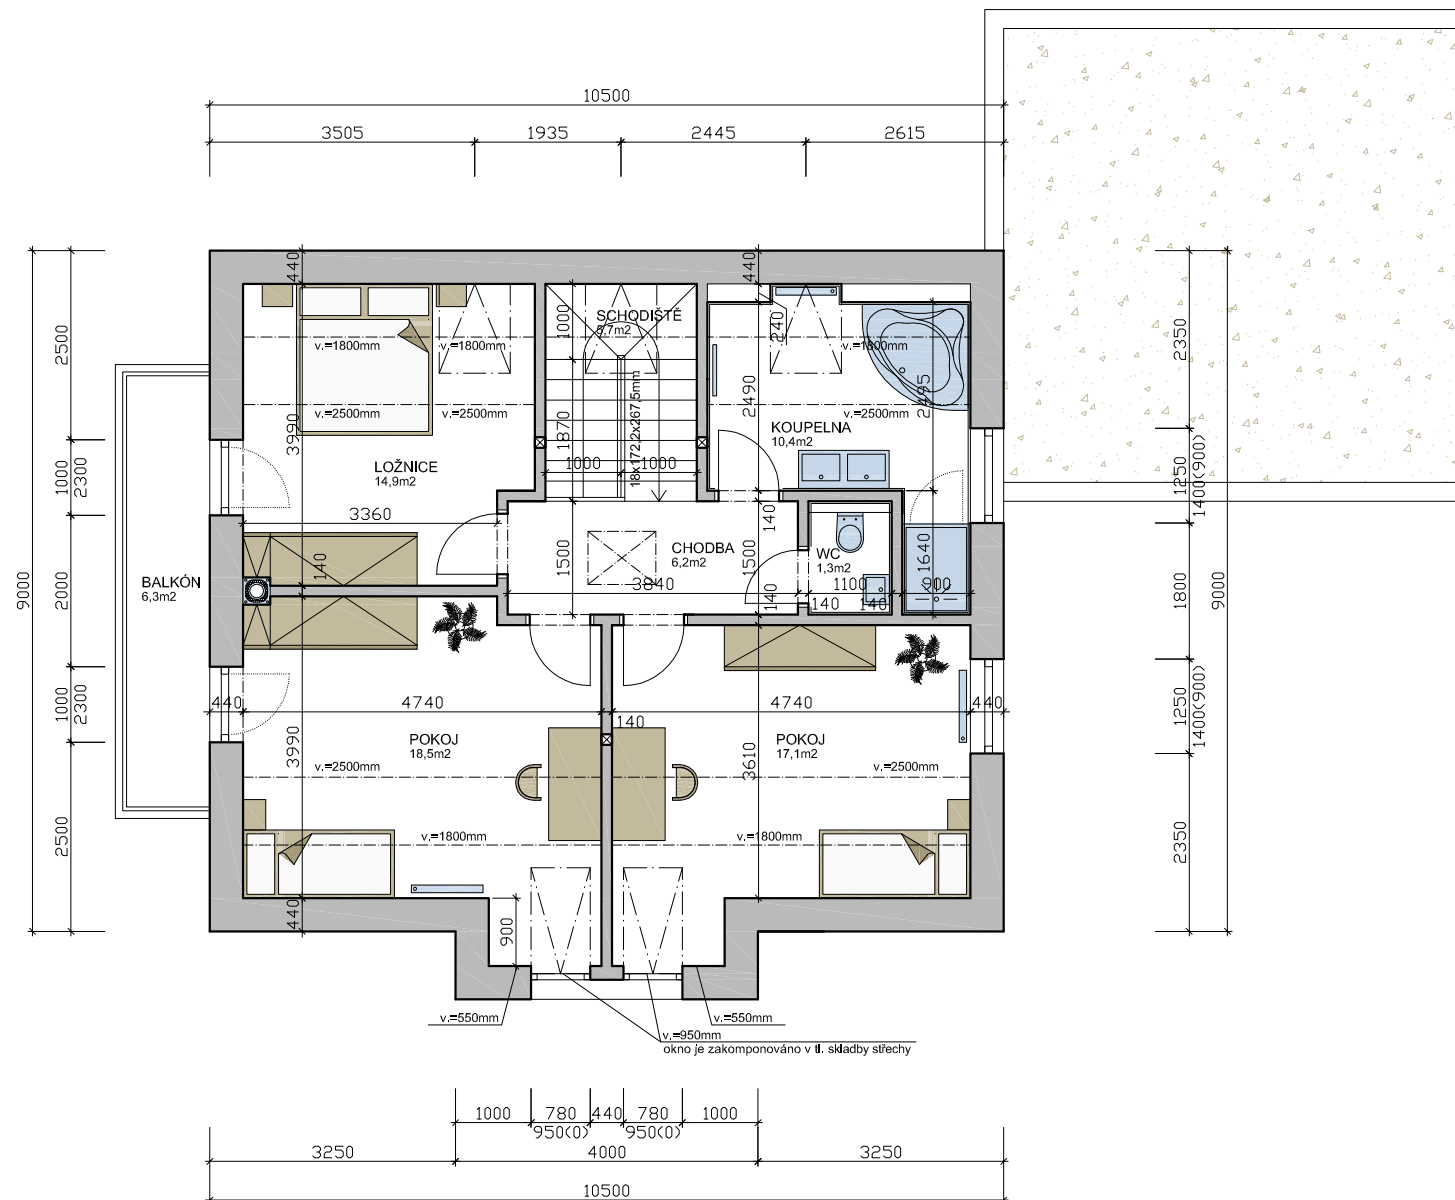

AKCE
 NOVOSTAVBA RODINNÉHO DOMU - BEROUN
 k.ú Beroun 602868
 č.parcely 1410/2 a 1410/151
 cel.výměra parcely 999m²

STUPEŇ
STUDIE

DATUM
07/2013

NÁZEV VÝKRESU
PŮDORYS 1NP

PODKROVÍ - 2NP

ZHOTOVITEL
POZEMNÍ STAVITELSTVÍ JOSEF MALÝ, s.r.o.
 Zvonařova 649, 266 01, Beroun 2
www.stavitelstvi-jm.cz
 IČ: 24279374
 autor projektu: Ondřej Srb

INVESTOR
 Miloslav Šešták
 Nad Stadionem 357, 26701 Králův Dvůr

AKCE
NOVOSTAVBA RODINNÉHO DOMU - BEROUN
 k.ú Beroun 602868
 č.parcely 1410/2 a 1410/151
 cel.výměra parcely 999m²

STUPEŇ **STUDIE** DATUM **07/2013**

NÁZEV VÝKRESU
PŮDORYS 2NP