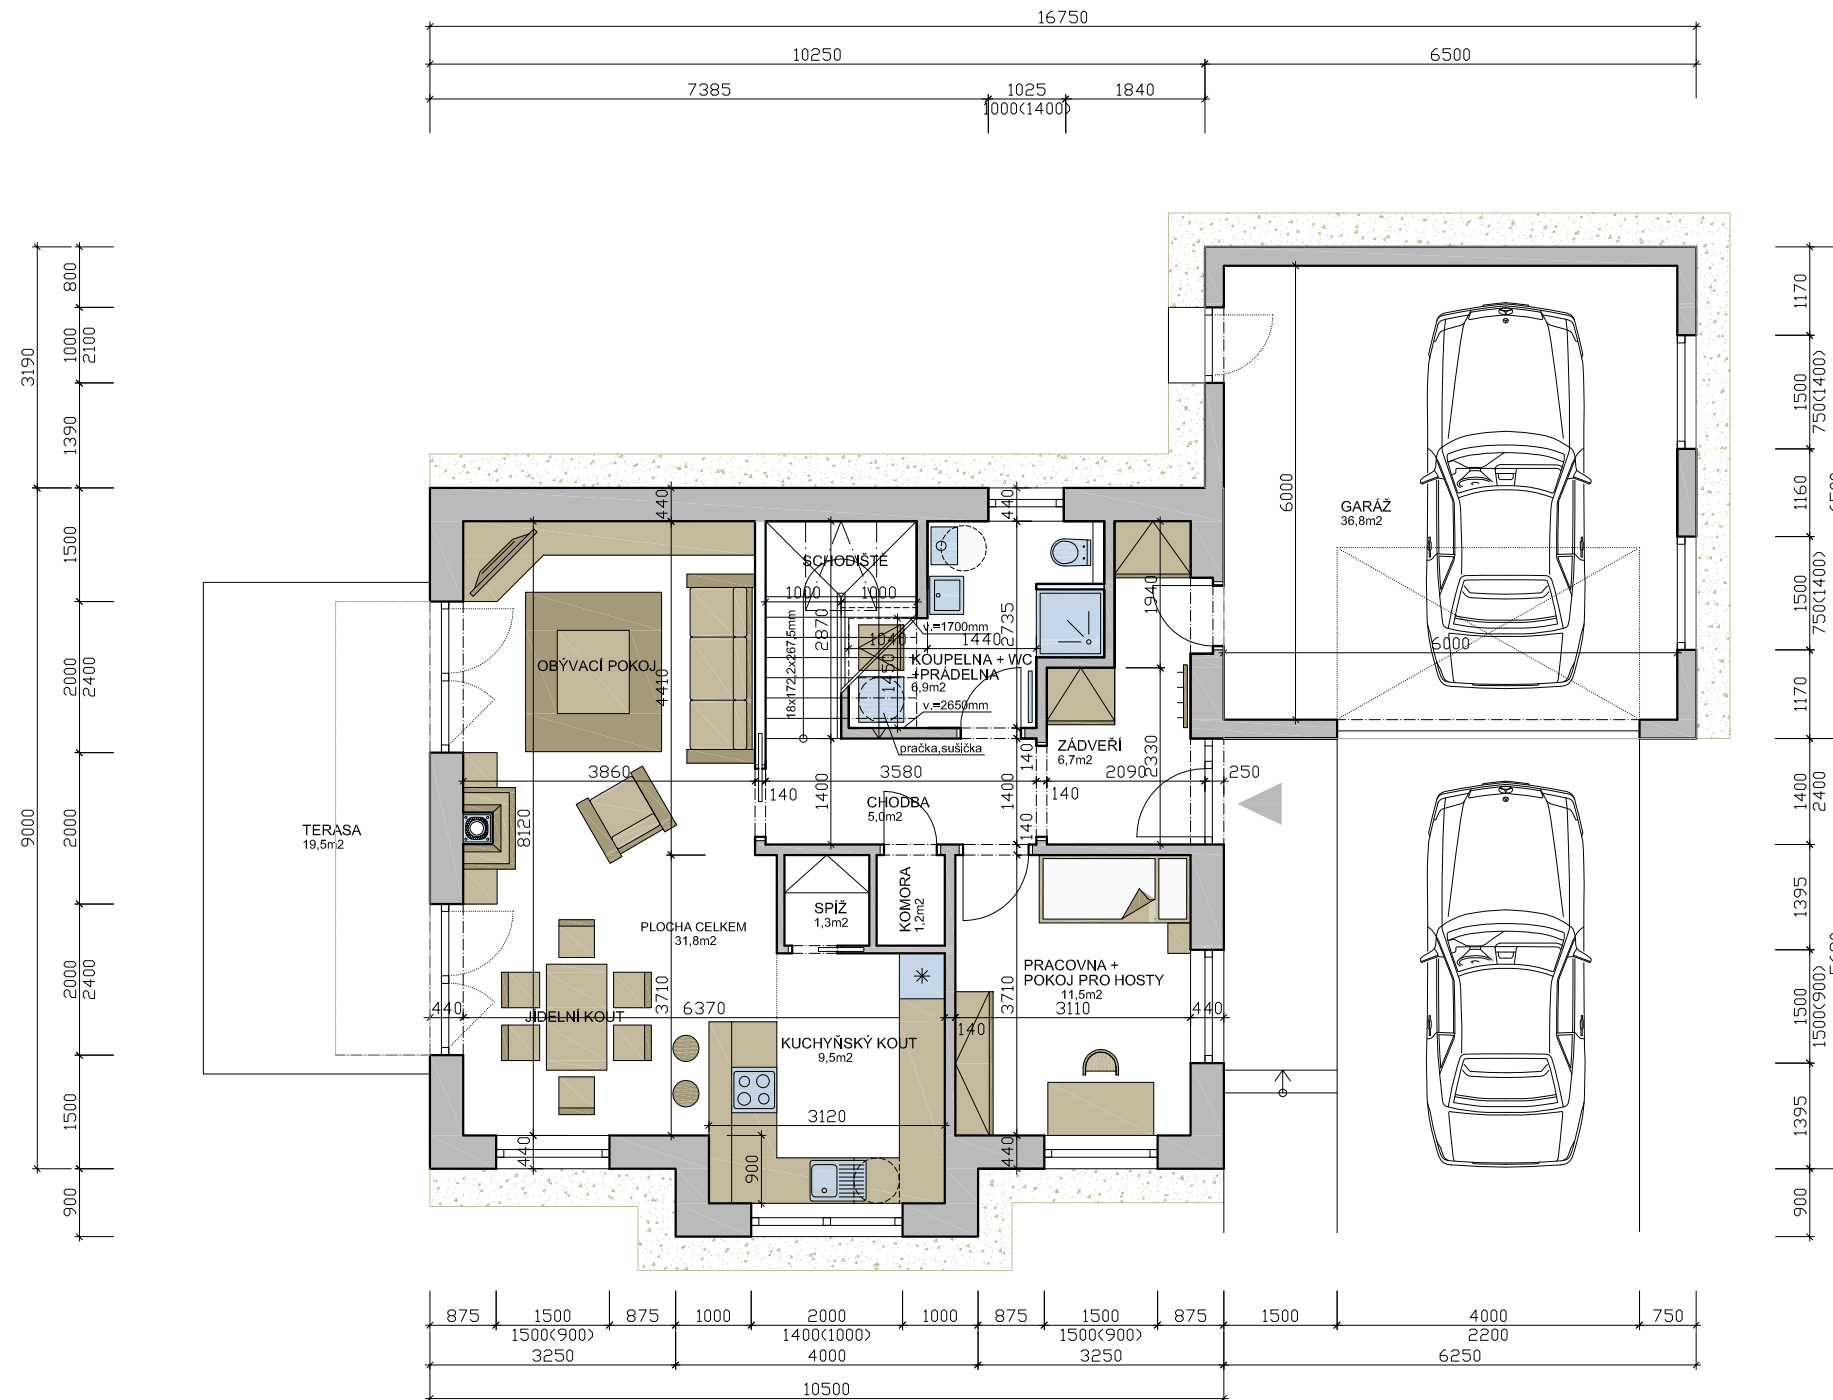

PŘÍZEMÍ - 1NP

ZHOTOVITEL
POZEMNÍ STAVITELSTVÍ JOSEF MALÝ, s.r.o.
Zvonařova 649, 266 01, Beroun 2
www.stavitelstvi-jm.cz
IČ: 24279374
autor projektu: Ondřej Srb

INVESTOR
Miloslav Šešták
Nad Stadionem 357, 26701 Králův Dvůr

AKCE
NOVOSTAVBA RODINNÉHO DOMU - BEROUN
k.ú Beroun 602868
č.parcely 1410/2 a 1410/151
cel.výměra parcely 999m²

STUPEŇ
STUDIE

DATUM
07/2013

NÁZEV VÝKRESU
PŮDORYS 1NP